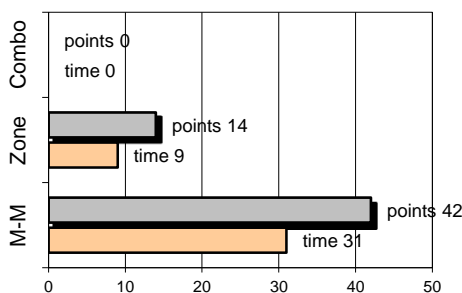

Against Defense Types:

Turnovers:

Η ομάδα υπέπεσε σε 23 λάθη.
0 ήταν χρονικές υπερβάσεις,
1 ήταν παραβάσεις γραμμών,
19 ήταν λάθη κατοχής και
3 ήταν βήματα ή μεταφορά.

Defense Analysis:

Αμπελόκηπτοι

20 Μπαζώρας Δ.	1
5 Αθανασόπουλος Δ.	15
6 Δεληγιάννης Γ.	0
41 Λαμαί Κ,	1
8 Δημητρακόπουλος Φ.	0
9 Γκόντγουιν Μ.	7
10 Τσαούσης Λ.	0
11 Λόλη Ντ.	0
12 Κυπριανού Γ.	0
13 Παραδεισιάς Αρ.	13
14 Μαρούλης Δ.	16
15 Αντωνιάδης Β.	9
Total:	62

Εκτελεσθείσες επιθέσεις: 90
εκ των οποίων οι 10 ανανεώθηκαν λόγω επιθετικών ριμπάουντ.