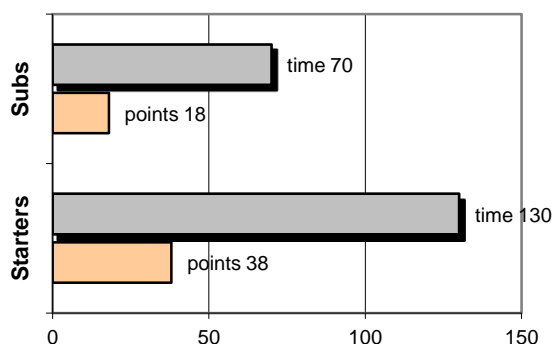

FINAL

Αμπελόκηποι 62 - 56 Α.Ε.Κ.

Referees: Παπαφωτίου - Κατσιμάρδος

Each Period	1st	2nd	3rd	4th
Αμπελόκηποι	11	20	12	19
Α.Ε.Κ.	12	16	8	20

End of Period	1st	2nd	3rd	4th
Αμπελόκηποι	11	31	43	62
Α.Ε.Κ.	12	28	36	56

Coach: Α. Δεμέναγας- Δ. Σπυριδάκης
Α.Ε.Κ.

Fast Breaks 4 / 4

# Player	Time (min)	Points	Ft	2p	3p	Rebounds		As	St	Tu	Bl	Fouls		Rkg*	
						de	of					Wo	Co		
4 ΟΡΦΑΝΙΔΗΣ ΑΛ.	6	0	0 / 0	0 / 2	0 / 1	0	0	0	0	0	0	0	0	0	-
5 ΜΠΟΥΤΡΗΣ Γ.	21	12	2 / 6	5 / 7	0 / 2	3	3	1	2	4	0	9	2	9	
6 ΔΡΙΚΟΓΙΑΣ Γρ.	13	2	0 / 0	1 / 1	0 / 3	1	0	0	0	2	0	0	1	-	
7 ΖΑΧΑΡΙΑΣ Πρ.	16	0	0 / 0	0 / 0	0 / 0	4	2	0	0	1	0	0	2	5	
8 ΧΡΙΣΤΟΦΗΣ Γ.	20	2	0 / 0	1 / 2	0 / 4	4	0	1	0	4	0	1	1	-	
9 ΜΟΥΤΣΑ Ορ.	36	12	0 / 0	6 / 15	0 / 6	7	3	1	2	1	0	0	4	9	
10 ΤΡΑΝΟΥΔΑΚΗΣ ΣΤ.	9	8	0 / 0	4 / 5	0 / 0	4	0	0	1	1	0	1	1	11	
11 ΜΠΟΥΡΓΑΝΟΣ Ν.	32	6	2 / 2	2 / 5	0 / 5	5	0	3	0	3	0	3	4	3	
12 ΜΑΛΕΛΗΣ Β.	25	8	2 / 2	3 / 6	0 / 0	6	1	0	0	2	1	1	3	11	
13 0	0	0	0 / 0	0 / 0	0 / 0	0	0	0	0	0	0	0	0	-	
14 0	0	0	0 / 0	0 / 0	0 / 0	0	0	0	0	0	0	0	0	-	
15 ΜΑΛΕΛΗΣ Φ.	22	6	0 / 0	3 / 3	0 / 0	4	4	0	0	2	0	1	5	12	
Team						3	0			3	1	0			
1st quarter		12	2 / 3	5 / 12	0 / 4	9	4	0	2	6	1	3	6	10	
2nd quarter		16	0 / 0	8 / 11	0 / 4	11	4	3	0	9	0	4	6	18	
3rd quarter		8	0 / 0	4 / 9	0 / 7	9	2	1	0	3	0	3	2	5	
4th quarter		20	4 / 7	8 / 14	0 / 6	12	3	2	3	5	0	7	9	20	
Final Stats		200	56	6 / 10	25 / 46	0 / 21	41	13	6	5	23	1	17	23	53
				60%	54%	0%								54	

Starters- Subs ratio